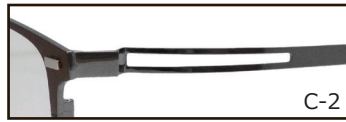

# VESTIDO

ヴェスティード

VS36-042 55□17-142 天地 35.8 mm

C-4 マットダークブルー／マットシャーリンググレー

- C-1 マットブラック／シャーリングゴールド
- C-2 半マットブラウン／グレー
- C-3 マットダークグレー／シャーリングシルバーグレー
- C-4 マットダークブルー／マットシャーリンググレー

C-1

C-2

C-3

C-4

VS36-043 53□18-142 天地 38.6 mm

C-4 マットカーキ／マットシャーリンググレー

- C-1 マットブラック／シャーリンググレー
- C-2 マットダークブラウン／シャーリングゴールド
- C-3 マットグレー／シルバーグレー
- C-4 マットカーキ／マットシャーリンググレー

C-1

C-2

C-3

C-4

VS36-044 54□18-142 天地 36.0 mm

C-2 マットダークブラウン／シャーリングゴールド

- C-1 マットブラック／アンティークゴールド
- C-2 マットダークブラウン／シャーリングゴールド
- C-3 マットブラック／マットグレー
- C-4 マットダークブルー／シャーリングシルバーグレー

C-1

C-2

C-3

C-4

※フロント・テンプル：ステンレス