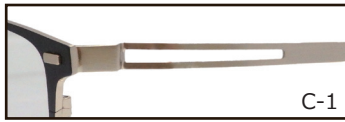

# VESTIDO

ヴェスティード

VS36-042 55□17-142 天地 35.8 mm

C-4 マットダークブルー／マットシャーリンググレー

- C-1 マットブラック／シャーリングゴールド
- C-2 半マットブラウン／グレー
- C-3 マットダークグレー／シャーリングシルバーグレー
- C-4 マットダークブルー／マットシャーリンググレー

C-1

C-2

C-3

C-4

VS36-043 53□18-142 天地 38.6 mm

C-4 マットカーキ／マットシャーリンググレー

- C-1 マットブラック／シャーリンググレー
- C-2 マットダークブラウン／シャーリングゴールド
- C-3 マットグレー／シルバーグレー
- C-4 マットカーキ／マットシャーリンググレー

C-1

C-2

C-3

C-4

VS36-044 54□18-142 天地 36.0 mm

C-2 マットダークブラウン／シャーリングゴールド

- C-1 マットブラック／アンティークゴールド
- C-2 マットダークブラウン／シャーリングゴールド
- C-3 マットブラック／マットグレー
- C-4 マットダークブルー／シャーリングシルバーグレー

C-1

C-2

C-3

C-4

※フロント・テンプル：ステンレス